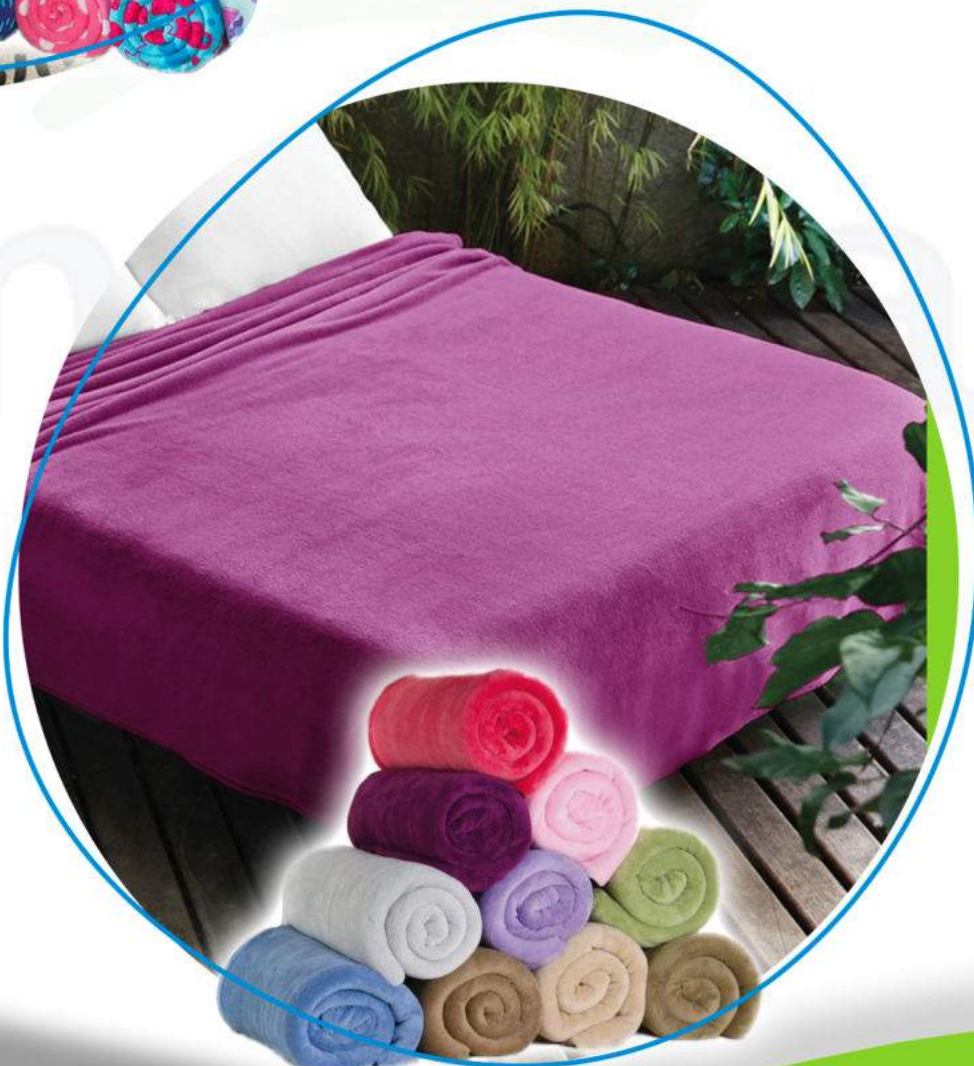

MANTA QUEEN LISA MICROFIBRA

CÓDIGO: 1019

TAMANHO:
2,20m x 2,40m

COMPOSIÇÃO:
100% Poliéster
várias cores