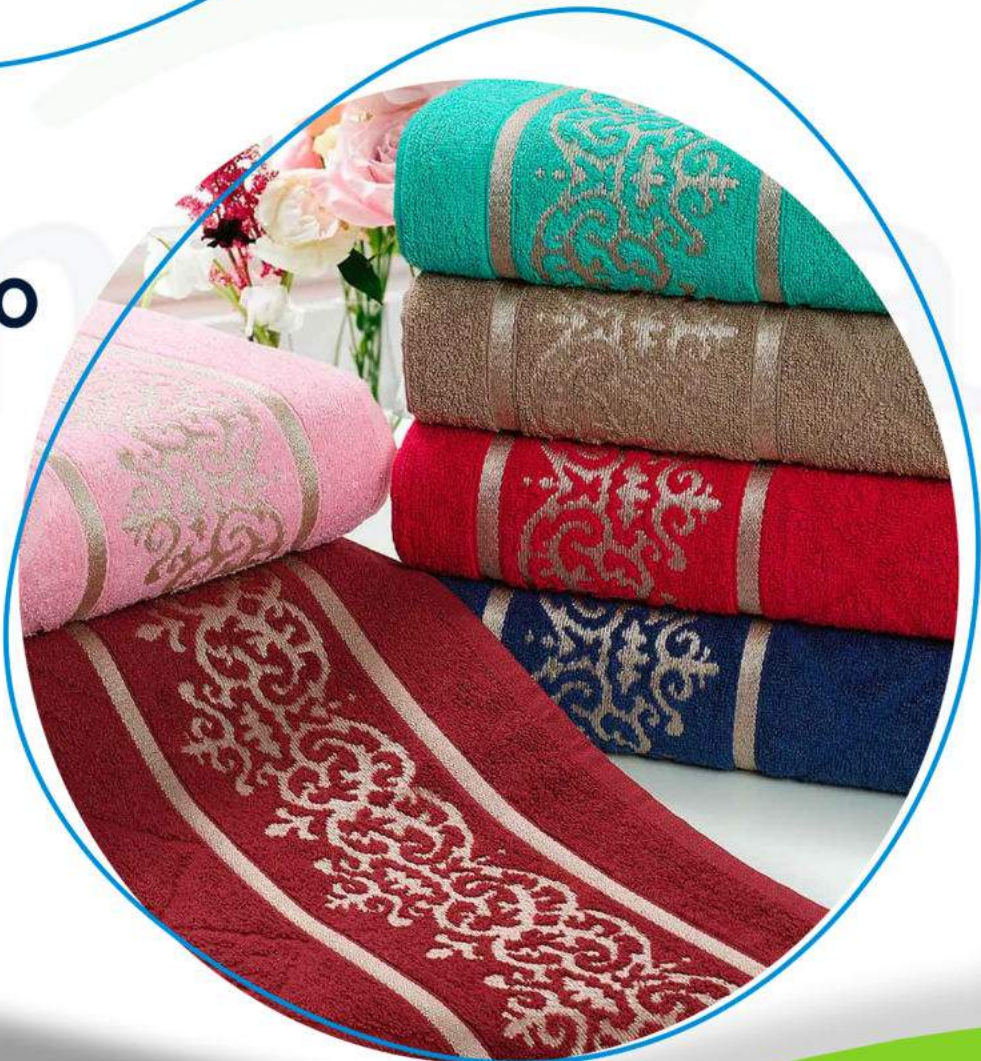

TOALHA DE BANHO DUBAI

CÓDIGO: 4027

TAMANHO:

COMPOSIÇÃO: 100% algodão
várias cores e modelos