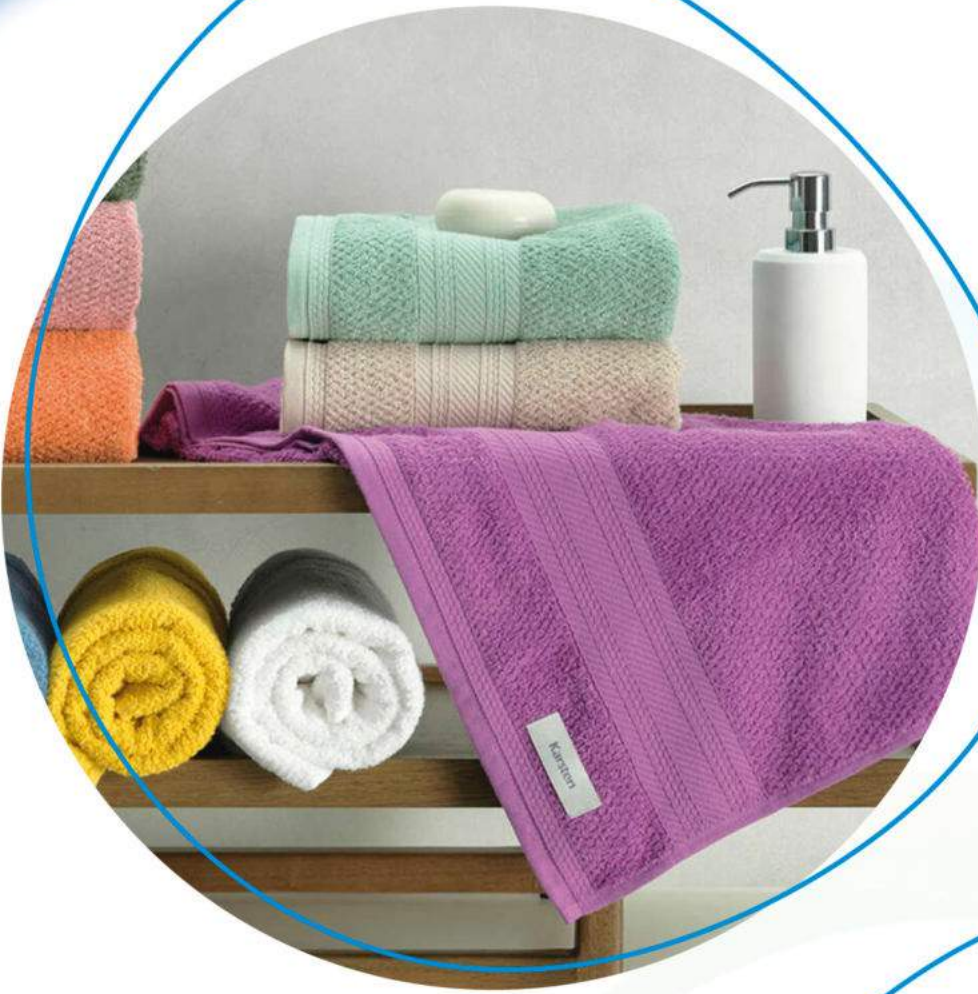

TOALHA DE BANHO PREMIUM VIP

CÓDIGO: 4039

TAMANHO: 0,86X1,50M

COMPOSIÇÃO: 100% algodão
Diversas opções

TOALHA DE ROSTO PREMIUM VIP

CÓDIGO: 4040

TAMANHO: 86cm x 1.50m

COMPOSIÇÃO: 100% algodão
diversas opções

BANHEIRO