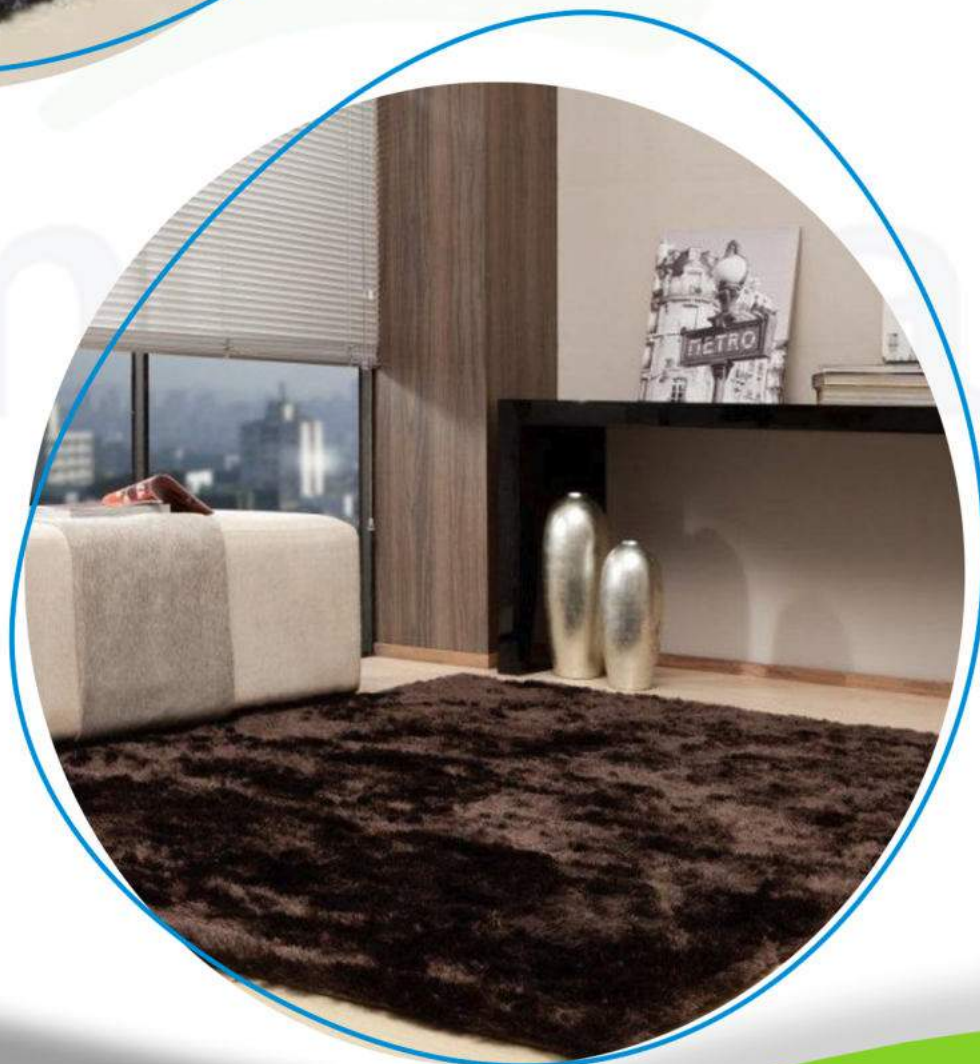

TAPETE LUXO

CÓDIGO: 3021 TPLP/ 3029 TPLM/
3031 TPLG

TAMANHO:
50cm x 1m – (cod. 3021 TPLP)
1m x 1,5m – (cod. 3029 TPLM)
1,5m x 2m – (cod. 3031 TPLG)

COMPOSIÇÃO: 100% poliéster
Diversas opções em cores.

SALA