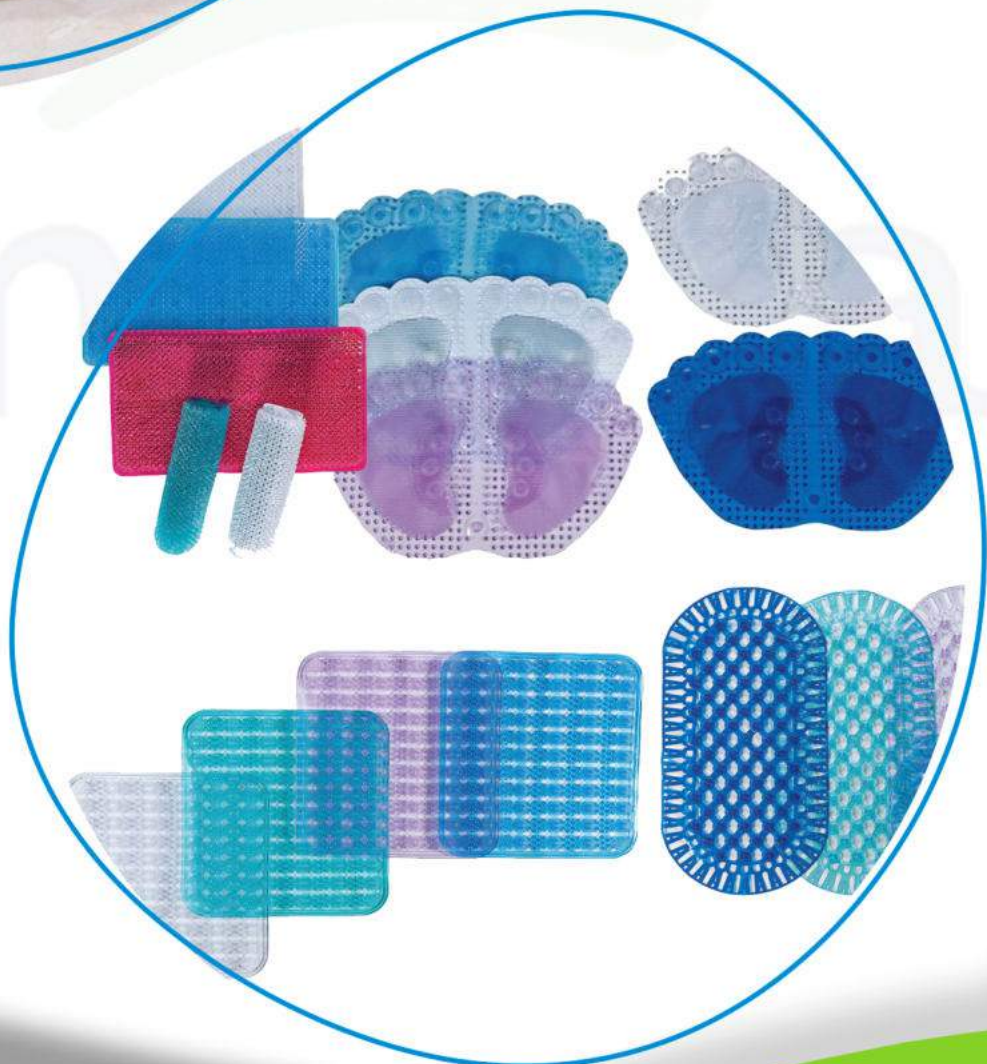

TAPETE P/ BOX

CÓDIGO: 4015

TAMANHO: vários modelos e cores

COMPOSIÇÃO: 100% PVC