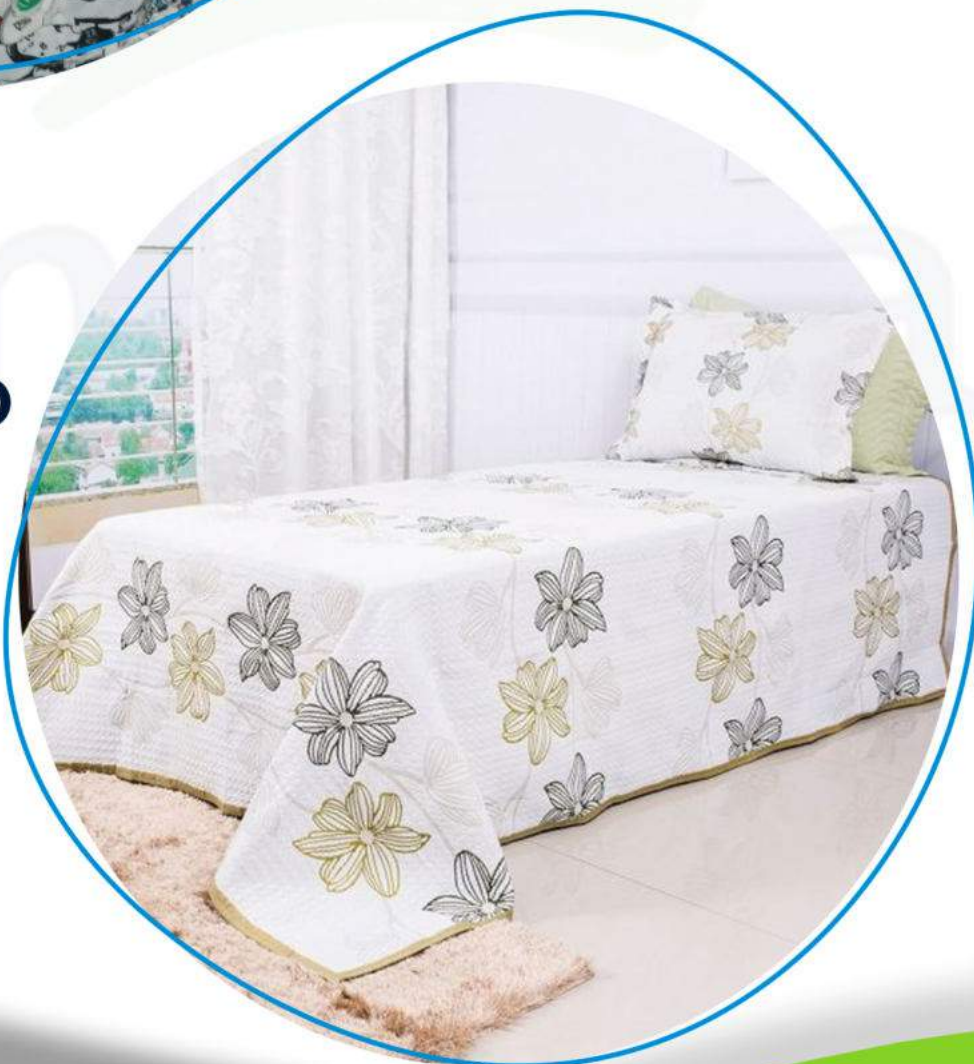

COLCHA SOLTEIRO PORTUGUESA

CÓDIGO: 2053

TAMANHO:
1,80m x 2,30m

COMPOSIÇÃO:
várias cores e modelos