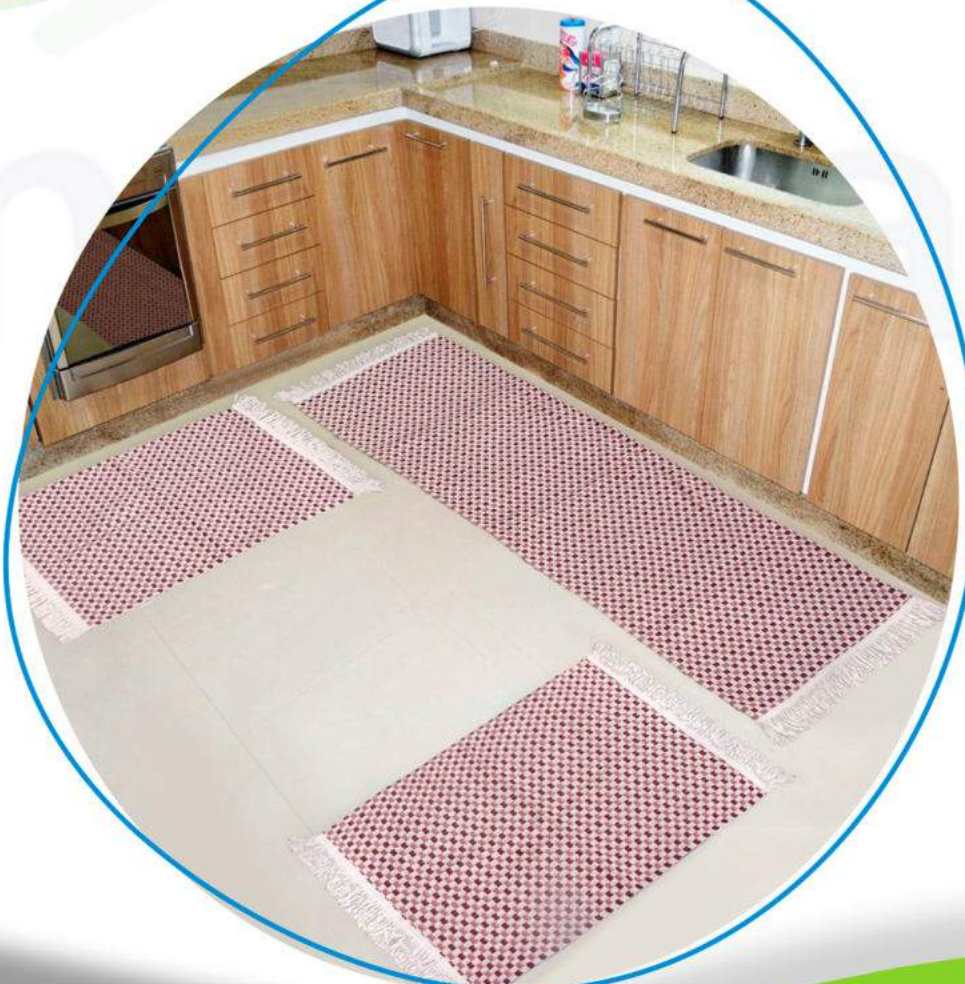

JOGO COZINHA ALGODÃO 3 PÇS

CÓDIGO: 5041

TAMANHO:

1 grande 0,40X1,50M

2 pequenos 40cm x 80 cm

COMPOSIÇÃO: 100% algodão
diversas opções em cores