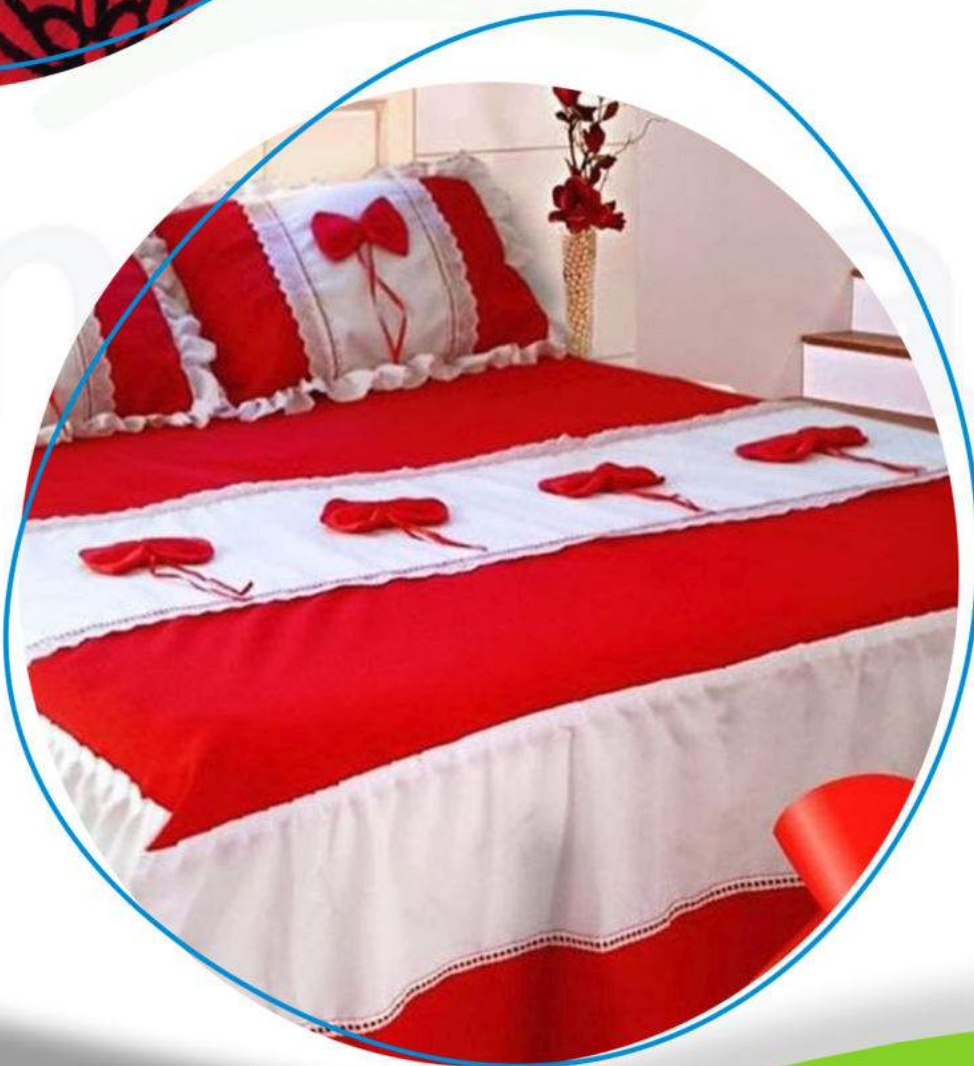

COLCHA CASAL 2 AMORES

CÓDIGO: 1024

TAMANHO: 3 peças
2,60m x 2,70m

COMPOSIÇÃO: 100% Poliéster
várias estampas e modelos