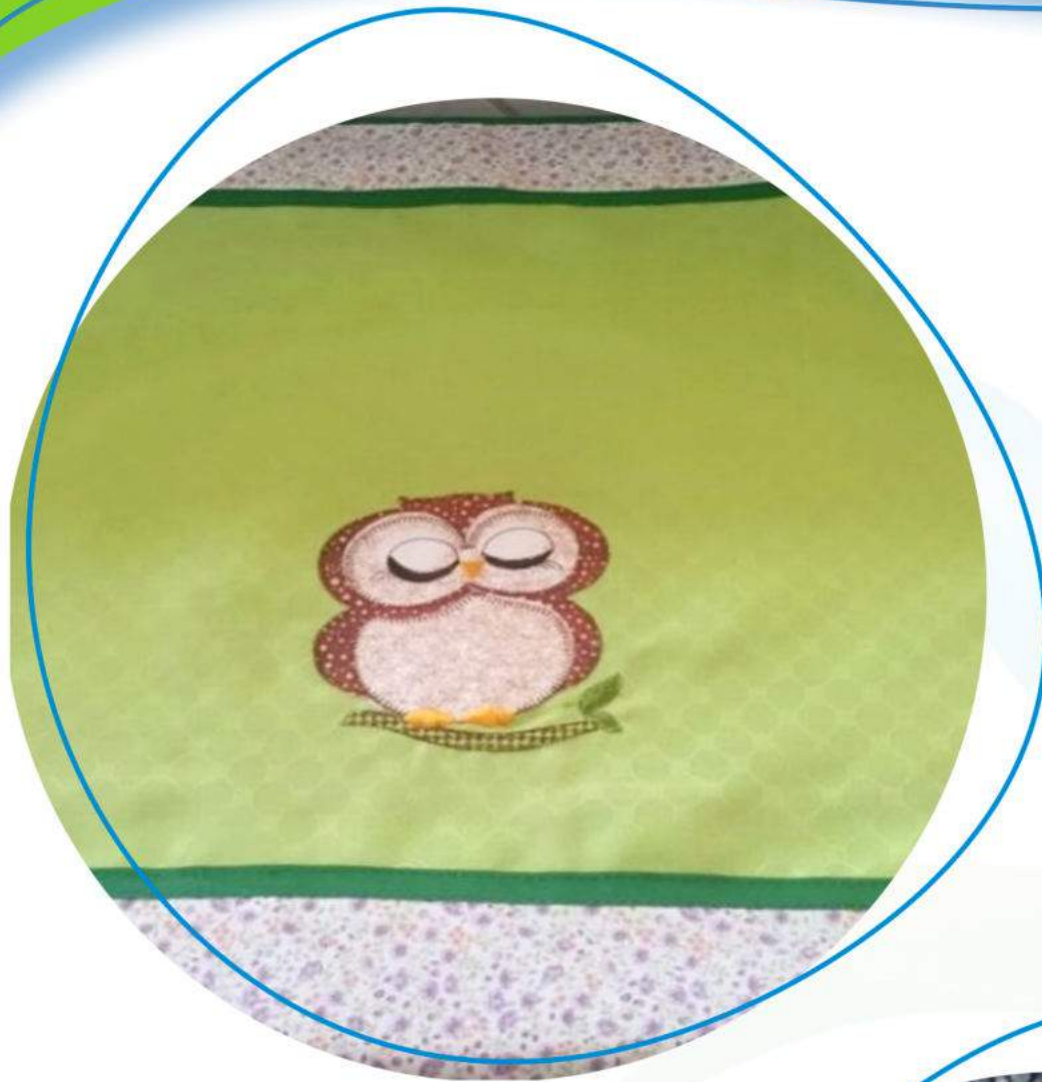

CÓDIGO: 5090

TAMANHO: 2,70mX1,45 m

COMPOSIÇÃO: 100% poliéster

COBRE TUDO ALGODÃO

CÓDIGO: 5049

TAMANHO: 1,00m x 50cm

COMPOSIÇÃO: 100% Algodão
várias estampas

COZINHA